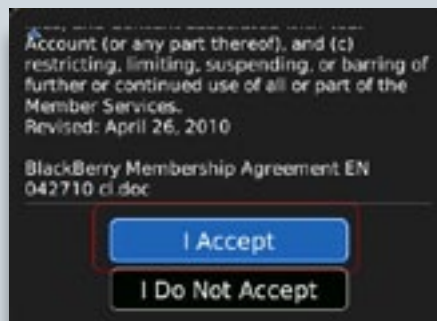

לאחר הלחיצה על Signup, במידה וכל הפרטים הוזנו בצורה נכונה, תנותב אוטומטית לחנות האפליקציות.
**פרטי הכניסה נשמרים בצורה אוטומטית, אך לעיתים תתבקש להזין את הסיסמה מחדש.

לאחר הבחירה ב Create a BlackBerry ID תתבקש לאשר תנאי הסכם (בתחתית הדף). בקשה לאישור תופיע פעמיים.