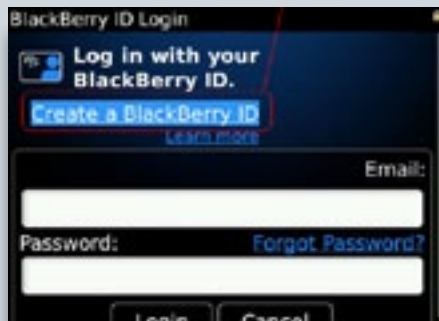

רישום ל-APP WORLD

חנות האפליקציות
למכשירי
BlackBerry

1 לצורך הורדת האפליקציה דרך המכשיר,
יש להיכנס לקישור הבא:
[http://mobileapps.blackberry.com/
devicesoftware/entry.do?code=appworld](http://mobileapps.blackberry.com/devicesoftware/entry.do?code=appworld)
לעיתים בסיום ההורדה תתבקש לבצע אתחול
למכשיר - יש לבצע אותו.

2 לאחר שהאפליקציה תתותקן בהצלחה
יופיע אייקון תחת התפריט של המכשיר-לכניסה
אליו יש להיכנס דרך מקש תפריט . בכניסה
ראשונית תתבקש לאשר את תנאי הסכם:

לאחר מכן יופיע המסך הבא:

3 בשלב זה יש ללחוץ על מקש תפריט ,
ולאחר מכן לבחור באפשרות של MY World

לאחר הבחירה ב-MY WORLD יופיע המסך הבא.
ליצירת חשבון יש לבחור
ב- Create a BlackBerry ID:

לאחר הלחיצה על Signup, במידה וכל הפרטים הוזנו בצורה נכונה, תנותב אוטומטית לחנות האפליקציות.
**פרטי הכניסה נשמרים בצורה אוטומטית, אך לעיתים תתבקש להזין את הסיסמה מחדש.